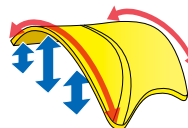

2 プロネーション対策

扁平足に対応

カーブ状のプラスチックによりアーチをサポート。内側を強化し、足の回内を防止します。

3 パフォーマンスアップ

POWER PLASTIC 1

特殊形状プラスチックの反発力により、スピードに対応。パフォーマンス性を高めます。

靴にインソールが付いている場合、入れ替えてご使用ください。