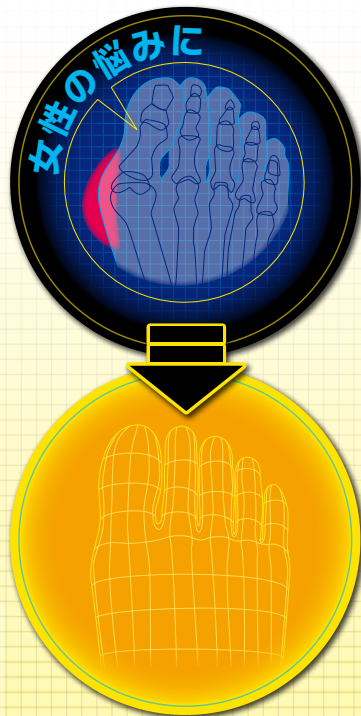

レディースコンフォートタイプ

立体形状

外反母趾対策

アシマル レディースコンフォート
¥1,785

銀イオン
配合

足の変形によりシューズが合わなくなったり、母指の負担により、歩きにくくなったりします。中足骨に設けた横アーチにより、女性特有の足の変形に対応し、快適な日常生活を可能にします。

靴にインソールが付いている場合、入れ替えてご使用ください。