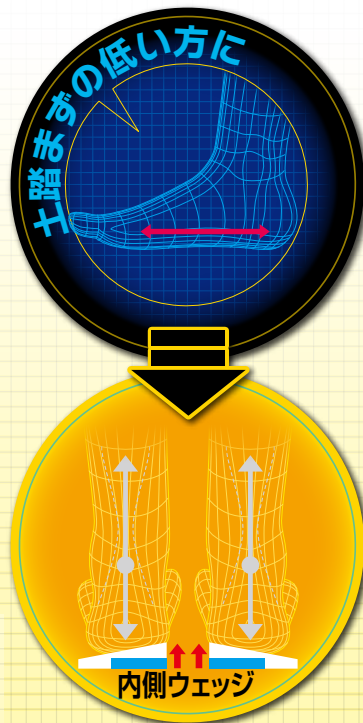

ローアーチタイプ

立体形状

扁平足対策

ローアーチタイプ
¥1,785

銀イオン
配合

内側に設けた角度ウェッジが、内側に倒れかけた足をニュートラルに補正。足のストレスが軽減され、飛躍的に負担を軽減します。

靴にインソールが付いている場合、入れ替えてご使用ください。