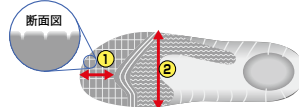

特許No.4172798

靴にインソールが付いている場合、入れ替えてご使用ください。