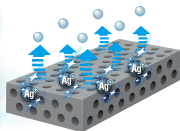

1 超軽量(抗菌通気)

Ag+Foam

銀イオン
配合

超軽量スポンジの採用により、長距離マラソンにも対応。抗菌通気性により、シューズ内を衛生的に保ちます。

IoTech inside