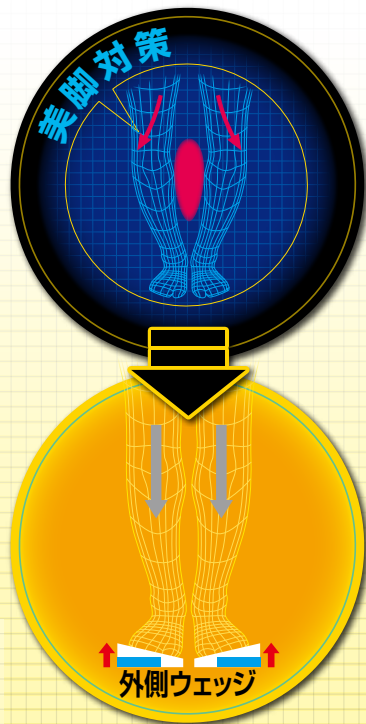

# スリムフットタイプ

立体形状

○脚対策

スリムフットタイプ  
¥1,785

銀イオン  
配合

外側に設けた角度ウェッジが、外側に傾きかけた重心をセンターにセット。膝の隙間を少なくし、美脚効果を引き出すと同時にバランスの良い歩行を可能にします。

靴にインソールが付いている場合、入れ替えてご使用ください。