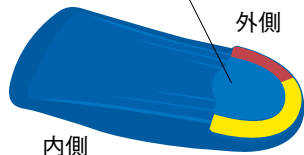

スポーツスピード

立体形状

銀繊維入り

パフォーマンスアップに

ブラソール スポーツスピード
¥2,730

足裏が驚くほどの弾丸フィット。高硬度のプラスチックが足をしっかりサポートし、スピードとパワーを生み出します。横方向への動きにも対応し、より高い次元でのプレーを可能にします。

多方向対応

DIRECTION SYSTEM

エキストラハード グラスファイバー-35

外側のラバー(赤)をハードに設定。そのことで重心が内側に集中しやすくなり、スポーツにおいては横方向の動きに瞬時に対応できます。

対象

スピードや瞬間的なパワーを必要とするスポーツに最適です。また、ウェイトのある方にもお勧めです。

靴にインソールが付いている場合、入れ替えてご使用ください。