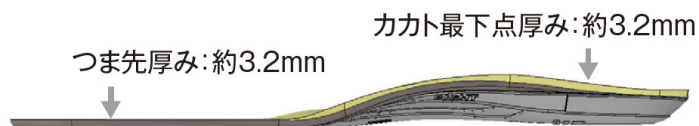

薄型 グリップカ 超軽量

“アシサプリ ナロー”は狭いスポーツシューズに装着可能な薄型設計で表面にグリップカのある超軽量EVA素材を使用しています。硬質プラスチックは反発力により推進力を生み出すことができ、スピードカとパフォーマンス性を高めます。EVA素材は足形に変形するため、足裏の敏感さを重視するスポーツにマッチします。

アシサプリ ナロー

¥2,000(税抜)

品番	サイズ
AN401XS	XS 21.0 - 22.5
AN401S	S 23.0 - 24.5
AN401M	M 25.0 - 26.5
AN401L	L 27.0 - 28.5

ナロータイプ

「狭いスポーツシューズにはインソールを入れることができない。」とあきらめていた方に。幅を狭く、厚みを薄く設計していますので、装着しやすくなっています。

※狭いスポーツシューズに対応。

- サッカースパイク
- バイクシューズ
- スキーブーツ
- スケート靴など