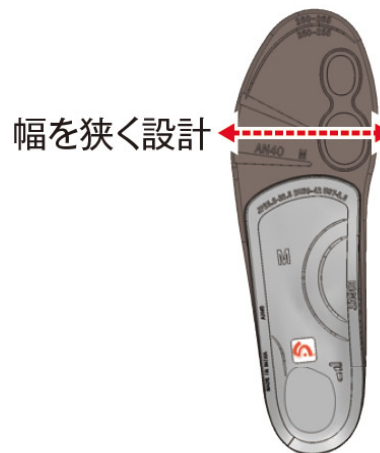

薄型 グリップカ 超軽量

“アシサプリ ナロー”は狭いスポーツシューズに装着可能な薄型設計で表面にグリップカのある超軽量EVA素材を使用しています。硬質プラスチックは反発力により推進力を生み出すことができ、スピードカとパフォーマンス性を高めます。EVA素材は足形に変形するため、足裏の敏感さを重視するスポーツにマッチします。

アシサプリ ナロー

¥2,000(税抜)

品番	サイズ
AN401XS	XS 21.0 - 22.5
AN401S	S 23.0 - 24.5
AN401M	M 25.0 - 26.5
AN401L	L 27.0 - 28.5

ナロータイプ

「狭いスポーツシューズにはインソールを入れることができない。」とあきらめていた方に。幅を狭く、厚みを薄く設計していますので、装着しやすくなっています。

※狭いスポーツシューズに対応。

- サッカースパイク
- バイクシューズ
- スキーブーツ
- スケート靴など