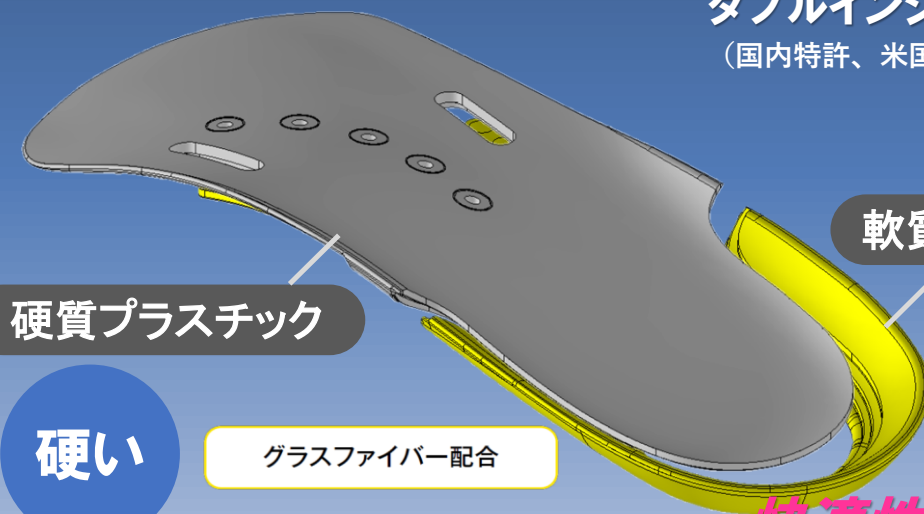

スポーツの躍動感に

Fits Variety shoes

サッと
入れるだけ

いろいろなシューズに入れ替えて使用できる

良く歩く方、ヤング層、スポーツ

硬さレベル 4 ●●●●○

反発力で
スポーツの躍動感を高める

プラチナハーフプレミアム
¥2,530 (税抜価格¥2,300)

HARD
SOFT

DOUBLE-INJECTION

ダブルインJECTION製法
(国内特許、米国特許、欧州特許取得)

軟質エラストマー

軟らかい

快適性(衝撃吸収)

硬質プラスチック

グラスファイバー配合