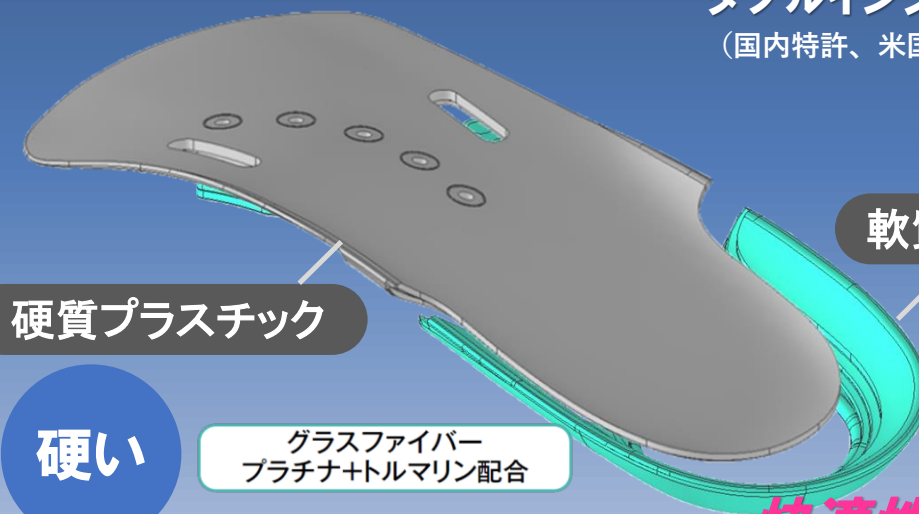

HARD SOFT

DOUBLE-INJECTION

ダブルインJECTION製法
(国内特許、米国特許、欧州特許取得)